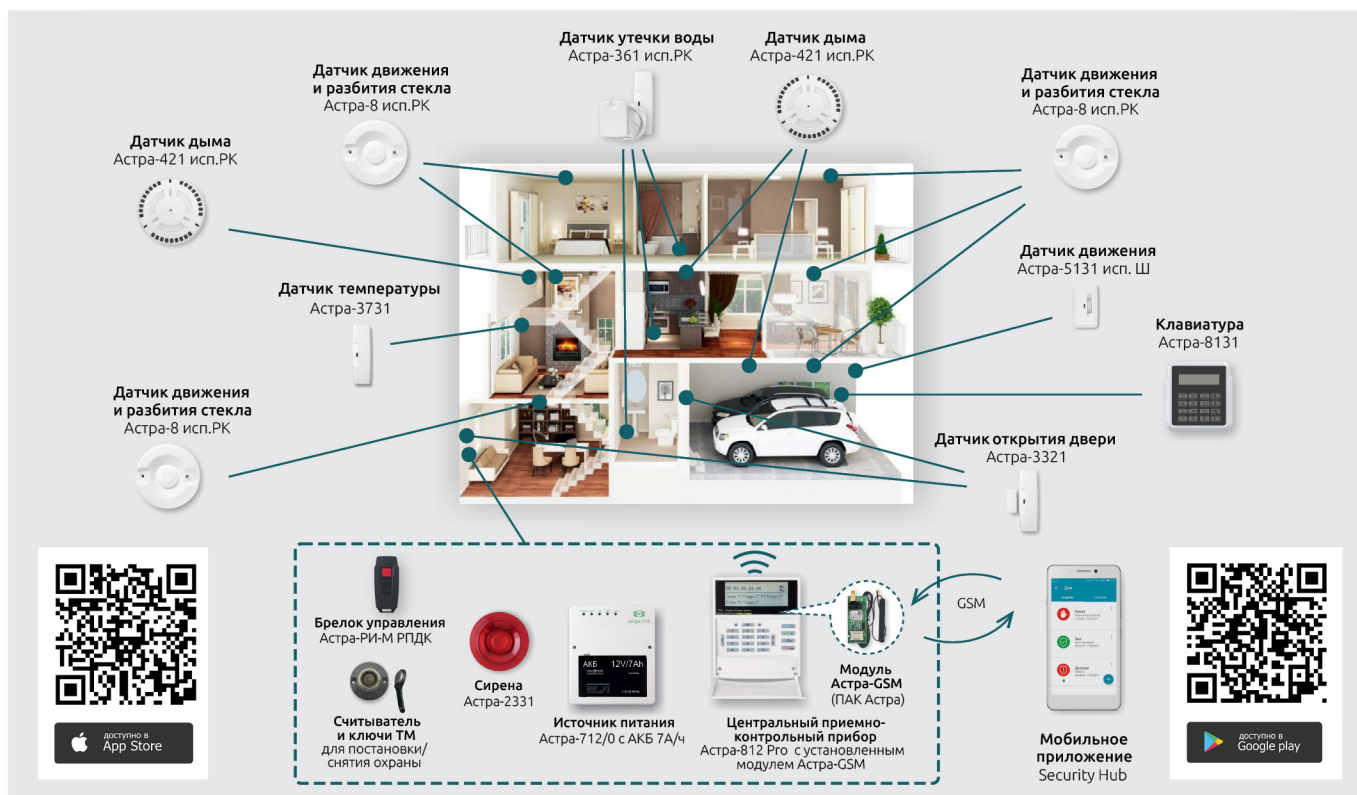

БЕСПРОВОДНАЯ ОХРАННО-ПОЖАРНАЯ СИГНАЛИЗАЦИЯ ДЛЯ ДОМА, КОТТЕДЖА

Управление сигнализацией (постановка/снятие) производится со смартфона собственника через мобильное приложение «Security Hub», есть возможность управления брелоками РПДК Астра-РИ-М, с клавиатуры центрального прибора, беспроводного пульта, ключами Touch Memory.

Оповещение о тревожных событиях в системе осуществляется по GSM каналу на смартфон собственника. Есть возможность передачи тревог на пульт централизованного наблюдения (ПЦН).

Спецификация оборудования*